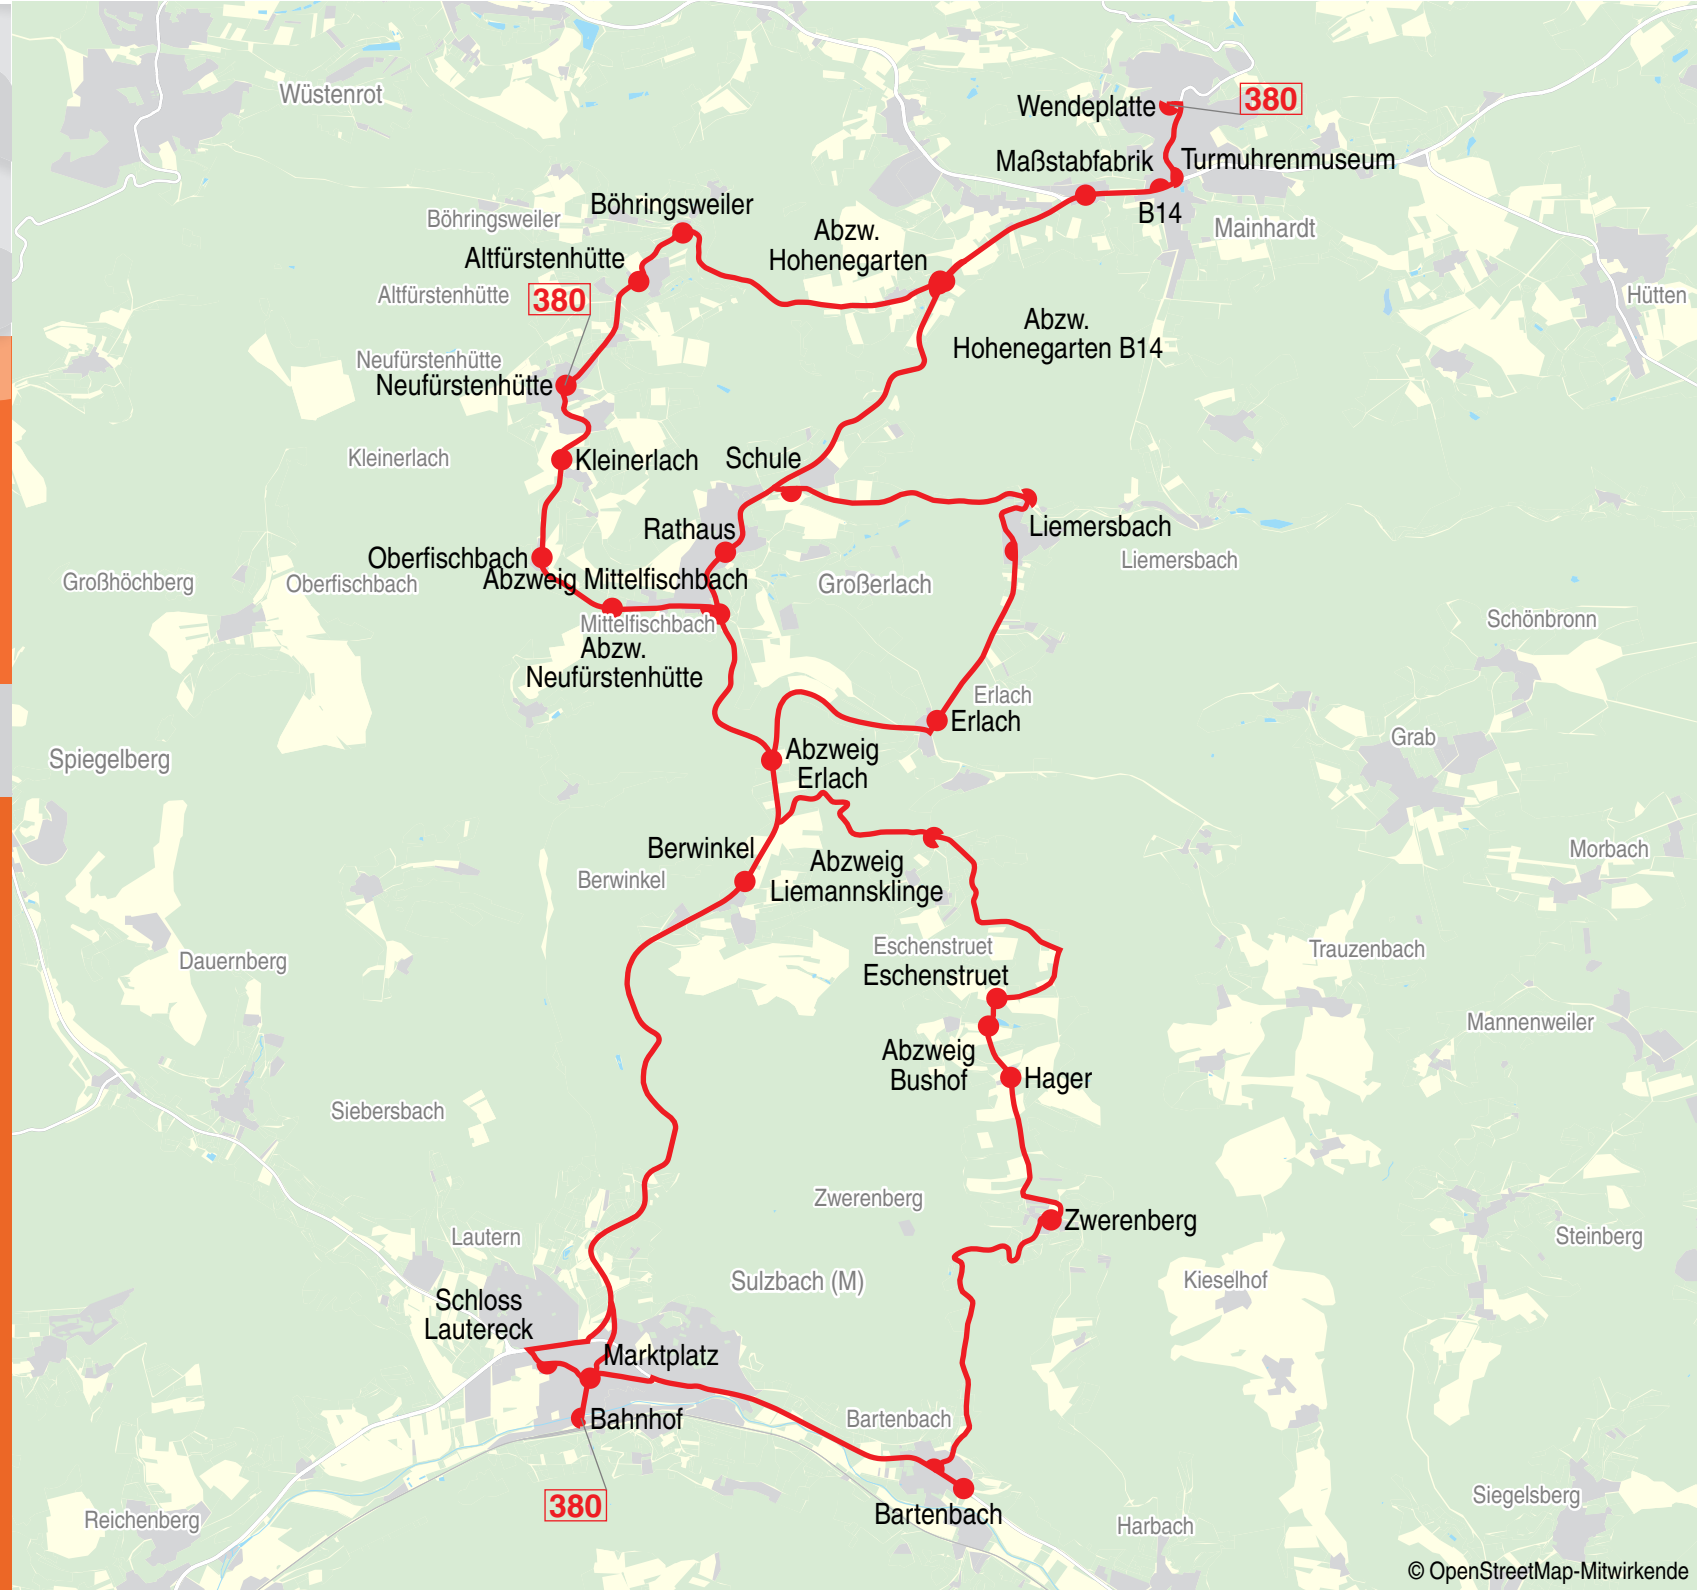

380

Sulzbach (M) - Großberlach - Mainhardt

Gültig ab 01.03.2025

EISEMANN

Haben Sie noch Fragen?

Eisemann Reisen GmbH & Co. KG
Telefon: +49 7182 937200
E-Mail: info@eisemann-reisen.de
www.eisemann-reisen.de

VVS- Service

Telefon: +49 711 19449
www.vvs.de

Verkehrs- und Tarifverbund
Stuttgart GmbH (VVS)
Rotebühlstraße 121
70178 Stuttgart

Am 24. und 31.12. Verkehr wie samstags