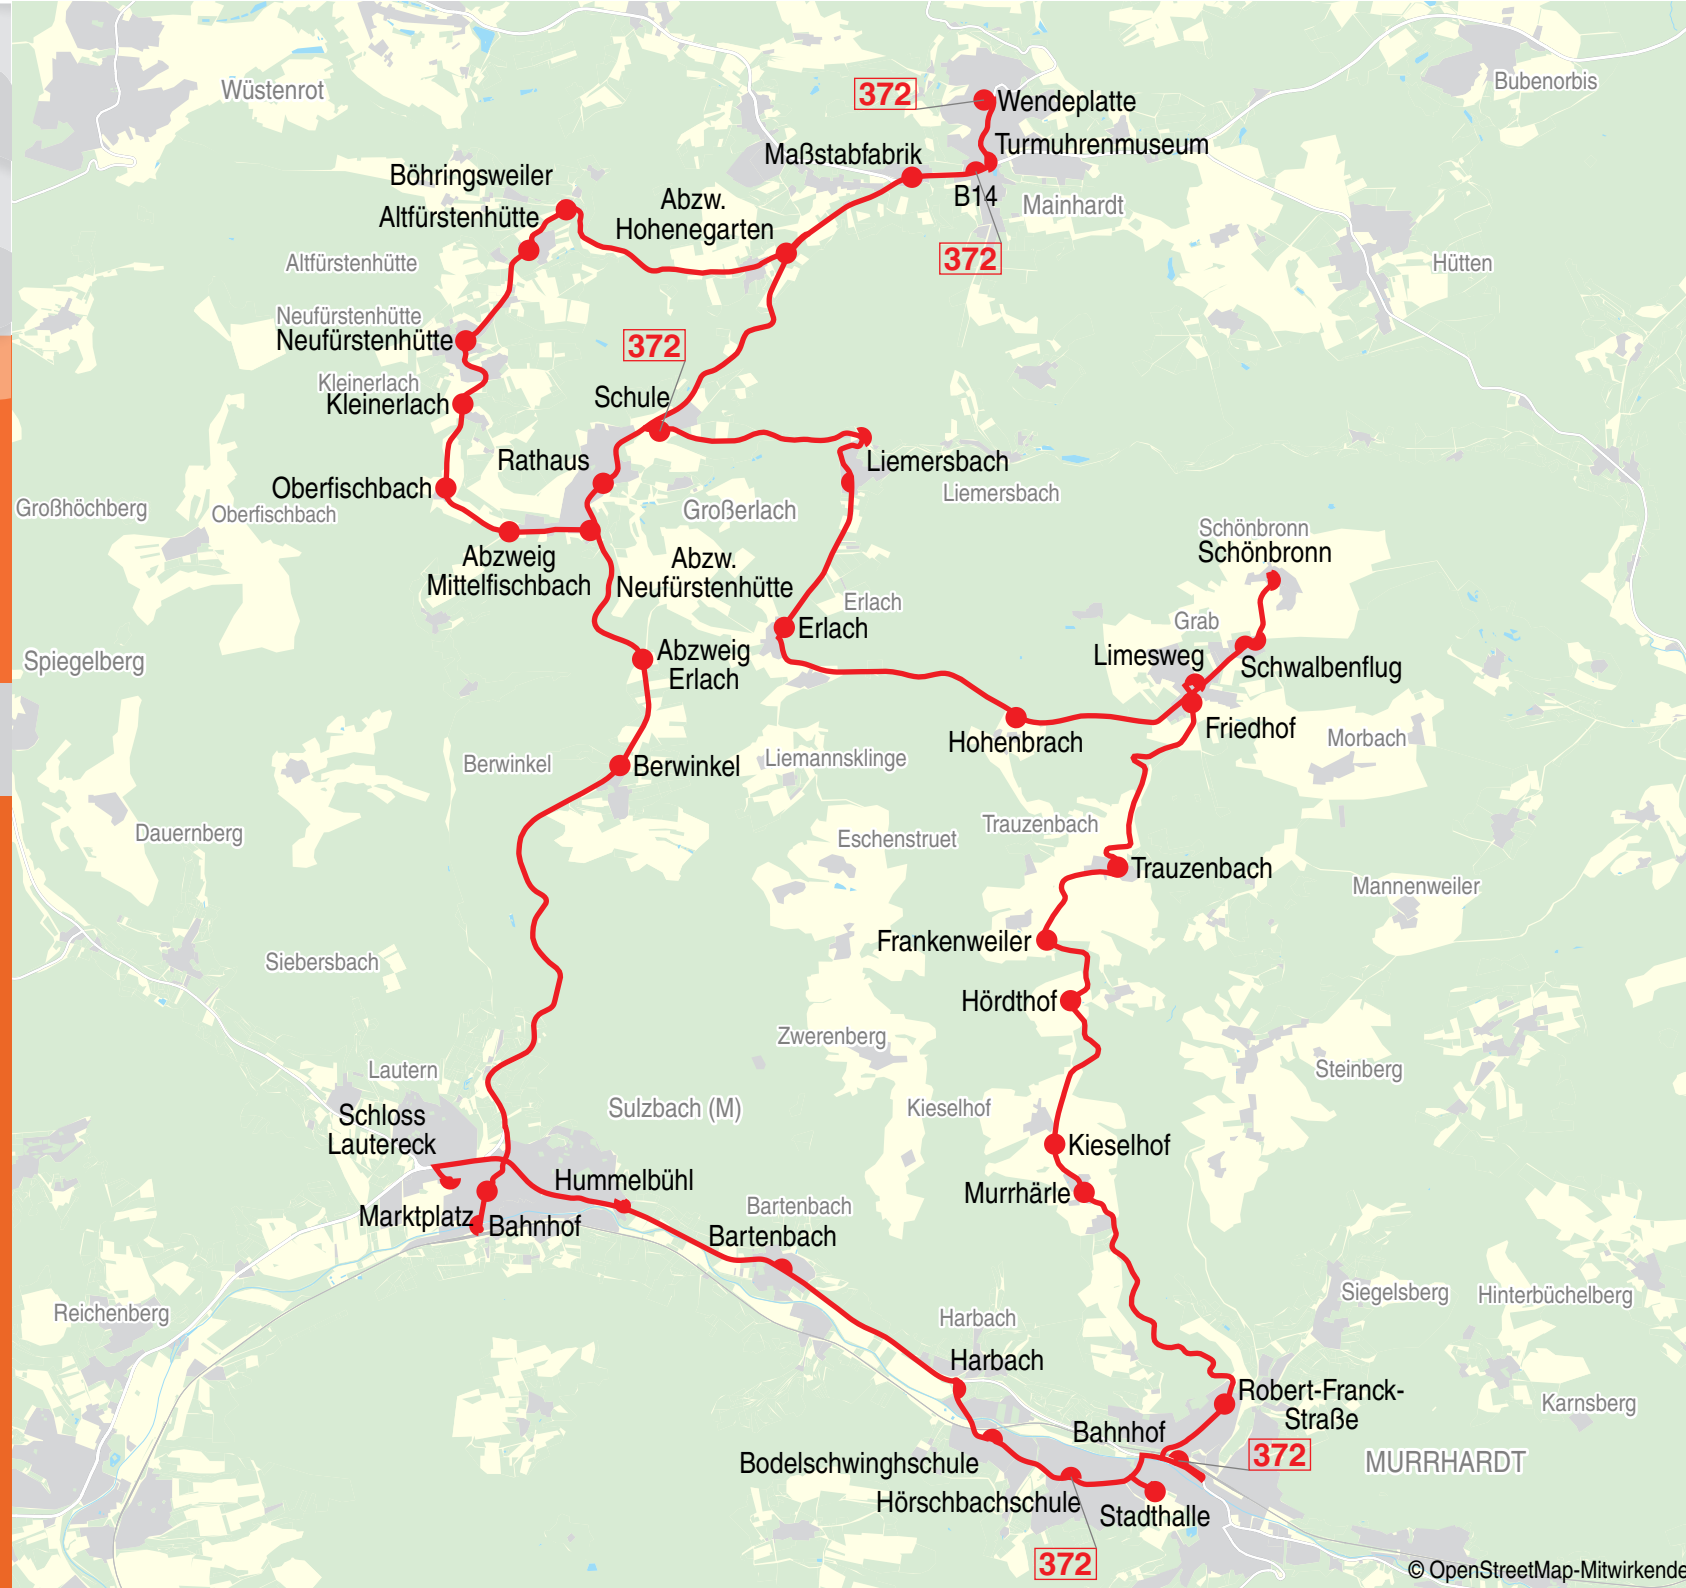

372

Murrhardt - Grab - Großerlach - Mainhardt (inkl. Limesbus Nord)

Gültig ab 15.12.2024

Haben Sie noch Fragen?

Eisemann Reisen GmbH & Co. KG
Telefon: +49 7182 937200
E-Mail: info@eisemann-reisen.de
www.eisemann-reisen.de

VVS- Service

Telefon: +49 711 19449
www.vvs.de

Verkehrs- und Tarifverbund Stuttgart GmbH (VVS)
Rotebühlstraße 121
70178 Stuttgart

Am 24. und 31.12 Verkehr wie samstags

372

Murrhardt - Grab - Großerlach - Mainhardt (inkl. Limesbus Nord)

Wichtiger Hinweis:

Be- und Entladen von Fahrrädern nur an den Haltestellen Murrhardt Bahnhof, Grab Friedhof, Hohenbrach, Großerlach Schule und Mainhardt Wendepfanne möglich!

MONTAG - FREITAG

Table with 2 columns: Station name and departure times for Monday-Friday.

Main table for Monday-Friday showing departure times for various stations.

SAMSTAG

Table for Saturday showing departure times for various stations.

SONN-/FEIERTAG

Table with 2 columns: Station name and departure times for Sunday/Holiday.

Main table for Sunday/Holiday showing departure times for various stations.

ZEICHENERKLÄRUNG: 05 nur 23.10.23 bis 30.04.24 und ab 21.10.24 So nur 01.05. bis 19.10.25 F nur an schulfreien Tagen S nur an Schultagen mit Fahrrad weder Ein- noch Ausstieg Bus mit Fahrradbeförderung