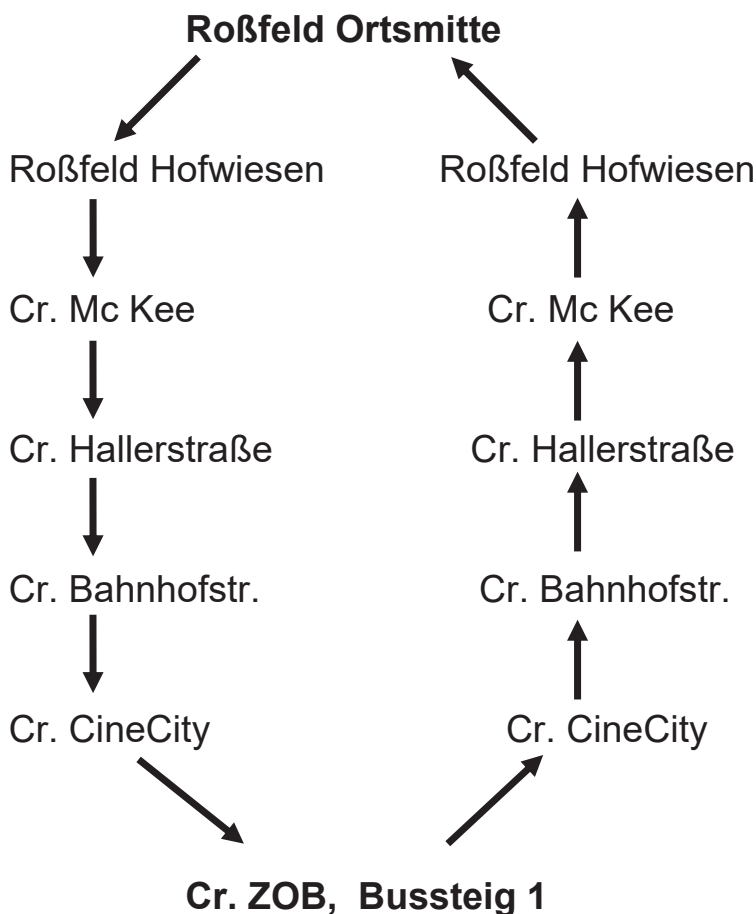

„Mobil mit dem StadtBus am  
verkaufsoffenen Sonntag:  
**kostenlos**  
und völlig entspannt.“

Abfahrt ab Roßfeld: immer Minute 15 & 45

Fahrtroute  
verkaufsoffener  
Sonntag  
ab 11:30 Uhr  
bis 18:00 Uhr

Abfahrt ab ZOB: immer Minute 0 & 30

Nutzen Sie den kostenlosen Pendelbus  
im **30-Minuten-Takt.**

Abfahrt Roßfeld und ZOB immer zur vollen und zur halben Stunde.