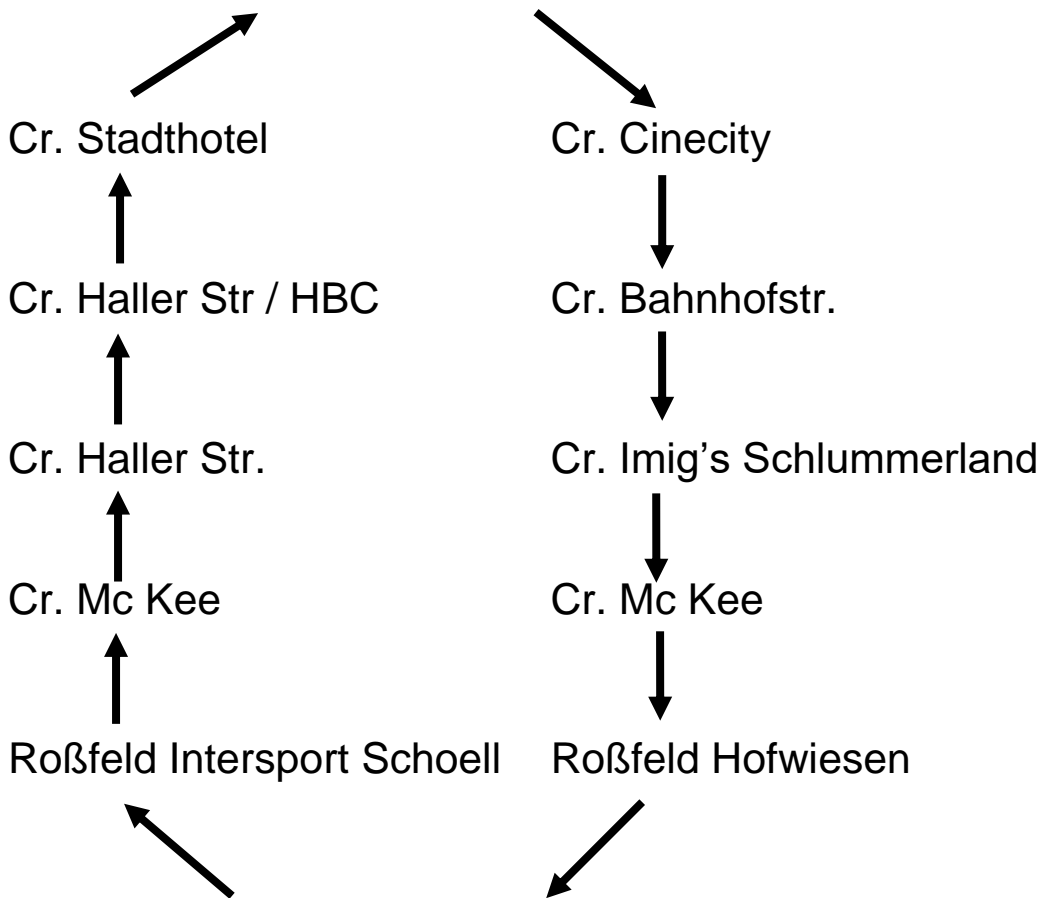

CRAILSHEIM

„Mobil mit dem StadtBus am verkaufsoffenen Sonntag, den 07.04.2024

**KOSTENLOS** & völlig entspannt“

## Fahrtroute Pendelverkehr

Abfahrt ab: ZOB / Worthingtonstr. immer Minute 0 & 30

Verkaufsoffener  
Sonntag  
12:00 – 17:00 Uhr

**Pendelverkehr**  
zum  
Industriegebiet  
Roßfeld

**ab 11:30 Uhr  
bis 17:30 Uhr**

Abfahrt ab Möbel Bohn / OBI immer Minute 15 & 45

Nutzen Sie den kostenlosen Pendelbus  
im **30-Minuten-Takt.**