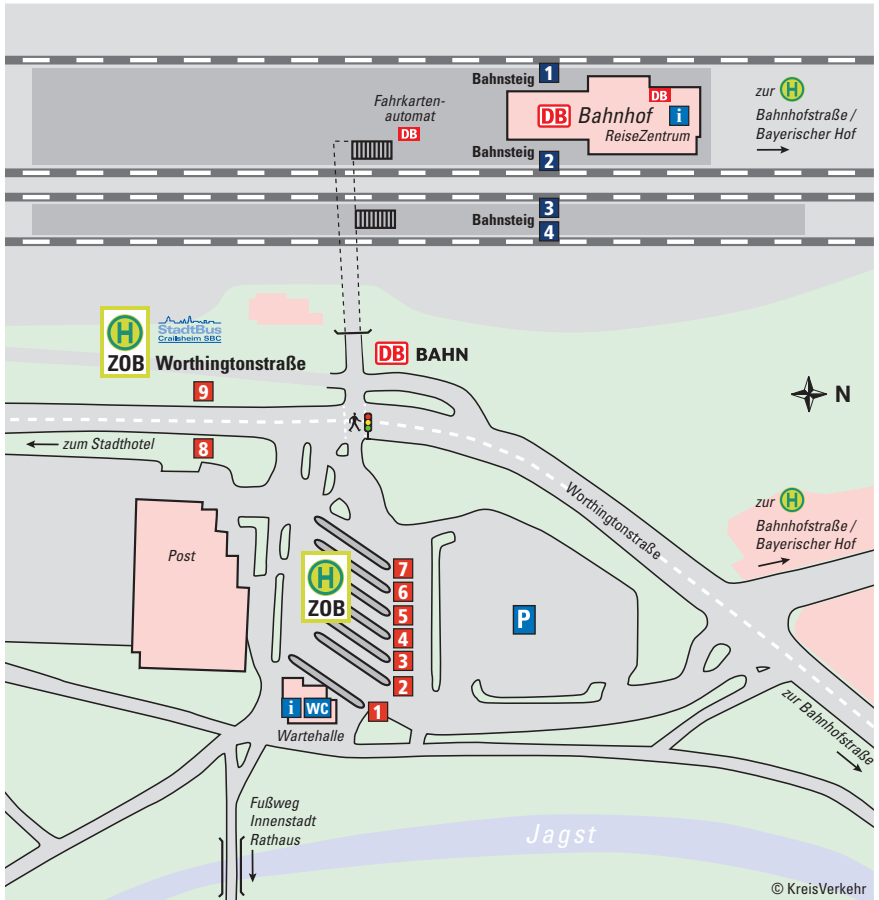

Lageplan ZOB / Bahnhof Crailsheim

© KreisVerkehr

Bussteige **1** – **7**
Regionalverkehr

Bussteige **8** – **9**
StadtBus Crailsheim

H **1** Bussteig-Nummer
DB **1** Bahnsteig-Nummer

i Information
DB Fahrkartenautomat

Belegung der Bussteige am ZOB Crailsheim

Bussteig	Linie	Richtung	VU	Bussteig
8	52	Stadtmitte – Schulzentrum – Firma Bosch – Satteldorf – Gröningen	StadtBus SBC	8
9	52	Altenmünster – IG Flügellau – Hirtenwiesen/LMG	StadtBus SBC	9
8	53	Stadtmitte – Kreuzberg – IG Hofäcker – Ingersheim	StadtBus SBC	8
9	53	Sauerbrunnen – Roter Buck – Hirtenwiesen/LMG	StadtBus SBC	9
8 9	53N	NightLiner Stadtgebiet Crailsheim (nur Freitag + Samstag)	StadtBus SBC	8 9
8	54	Stadtmitte – Klinikum – Ingersheim	StadtBus SBC	8
9	54	Fliegerhorst – IG Hardt – Hirtenwiesen/LMG	StadtBus SBC	9
6	55	Satteldorf – Wallhausen – Michelbach/Lücke – Brettheim	Röhler	6
6	55B	Satteldorf – Ellrichshausen – Bronnholzheim – Gröningen	Röhler	6
5	56	Beuerbach – Ellrichshausen – Schnelldorf	Röhler	5
4	58	Waldtann – Mariäkappel – Marktlustenau (Kreßberg)	Müller	4
2	59	Wildenstein – Matzenbach – Unterdeufstetten – Dinkelsbühl	Müller	2
2	60	Weipertshofen – Matzenbach – Rechenberg – Stimpfach	Müller	2
3	61	Jagstheim – Honhardt – Rosenberg	Müller	3
4	62	Altenmünster – Onolzheim – Gründelhardt – Obersontheim	Müller	4
4	62D	Schulverkehr Altenmünster – Onolzheim	Müller	4
2	63	Wittau – Schüttberg – Wäldershub – Bergbronn	Müller	2
1	64	Tiefenbach – Erkenbrechtshausen – Kirchberg/Jagst – Lendsiedel	Röhler	1
5	65	Satteldorf – Wallhausen – Rot am See – Blaufelden – Schrozberg	Röhler	5
7	66	Roßfeld – Eckartshausen – Ilshofen – Dünsbach – Gerabronn	Röhler	7
3	67	Jagstheim – Stimpfach – Randenweiler – Jagstzell – Ellwangen	Müller	3
1	FE25	FrankenExpress nach Künzelsau, fährt z.T. über die Autobahn	Marquardt	1
1	S1	Schnellbus Roßfeld – Wölpertshausen – Schwäbisch Hall	Müller	1
1	S10	Schnellbus Wallhausen – Rot am See – Gerabronn – Langenburg	Röhler	1
1	Rxx	RufBus-Linien R55, R58, R59, R60, R62, R64, R65N, R66N (nur auf Anmeldung)	RufBus *)	1
7	Xx	Grenzüberschreitender Linienverkehr, E-Wagen StadtBus	Diverse	7

*) Falls Bussteig 1 (nachts) zugesperrt ist, fahren die RufBusse im Bereich von Bussteig 8 ab.

-Schienenstrecken ab Bahnhof Crailsheim

KBS 782	Tauberbahn	Crailsheim – Satteldorf – Wallhausen – Rot am See – Blaufelden – Schrozberg – Bad Mergentheim – Lauda – Wertheim
KBS 783	Hohenlohebahn	Crailsheim – Eckartshausen-Ilshofen – SHA-Hessental – Schwäbisch Hall – Wackershofen – Waldenburg – Öhringen – Heilbronn
KBS 785	Murrbahn	Crailsheim – Eckartshausen-Ilshofen – SHA-Hessental – Gaildorf – Fichtenberg – Murrhardt – Backnang – Stuttgart
KBS 785	Murrbahn	Crailsheim – Schnelldorf – Dombühl – Ansbach – Nürnberg
KBS 786	Remsbahn	Crailsheim – Jagstzell – Ellwangen – Aalen – Schwäbisch Gmünd – Schorndorf – Stuttgart