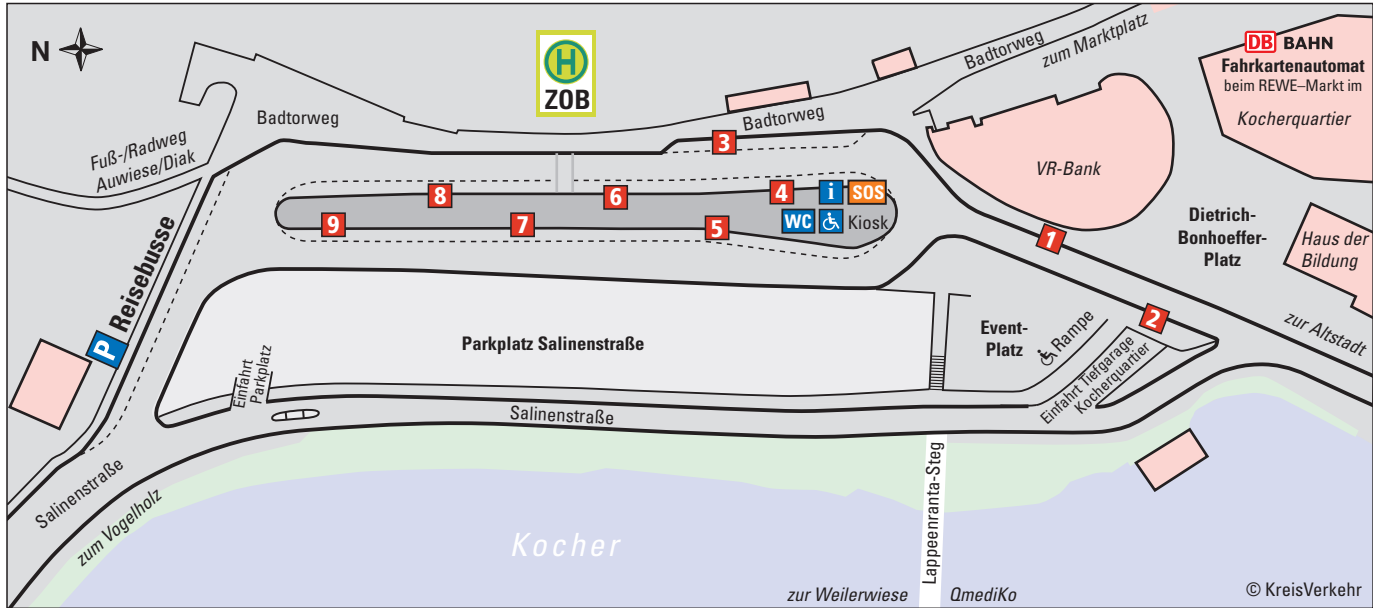

Lageplan ZOB Schwäbisch Hall

Bussteige **1** – **4**
 Stadtbus Schwäbisch Hall
 Bussteige **4** – **9**
 Regionalverkehr

H **1** Bussteige-Nummer
i Information
WC **♿** WC + Behinderten-WC
SOS Notruf

Belegung der Bussteige am ZOB