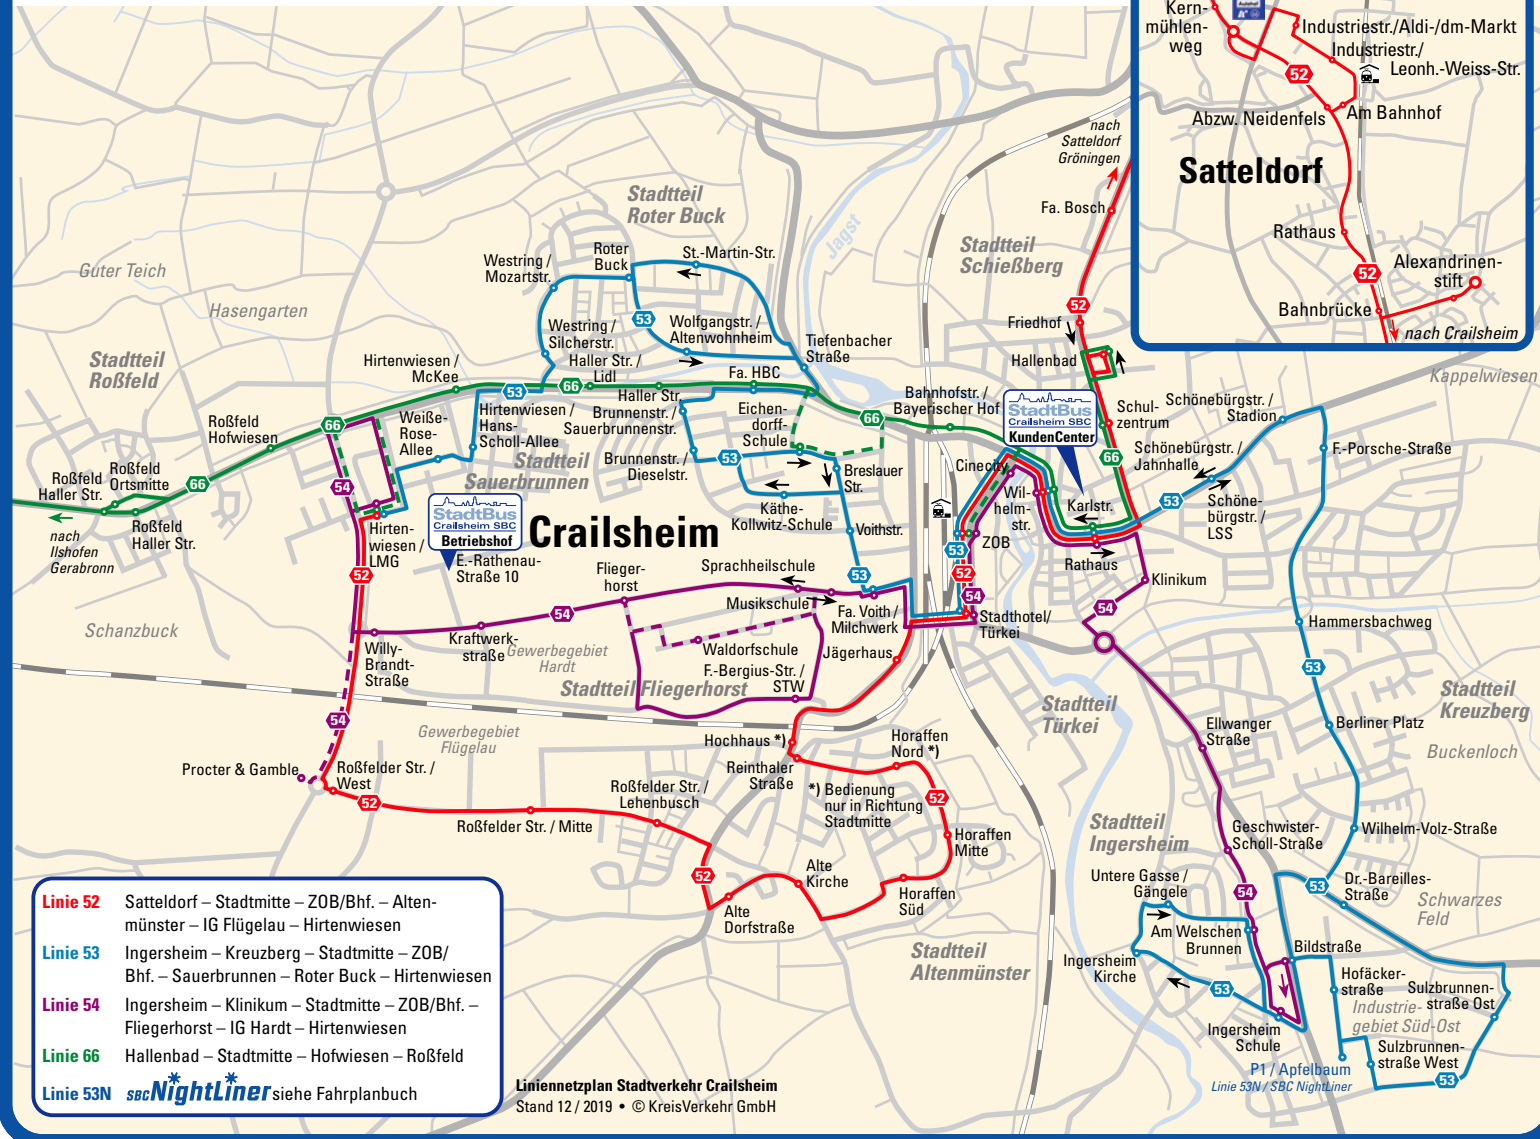

Taktverkehr Satteldorf

- Linie 52** Satteldorf – Stadtmitte – ZOB/Bhf. – Altmünster – IG Flügela – Hirtenwiesen
- Linie 53** Ingersheim – Kreuzberg – Stadtmitte – ZOB/Bhf. – Sauerbrunnen – Roter Buck – Hirtenwiesen
- Linie 54** Ingersheim – Klinikum – Stadtmitte – ZOB/Bhf. – Fiegerhorst – IG Hardt – Hirtenwiesen
- Linie 66** Hallenbad – Stadtmitte – Hofwiesen – Roßfeld
- Linie 53N** *SBC NightLiner* siehe Fahrplanbuch

Linienetzplan Stadtverkehr Crailsheim
Stand 12 / 2019 • © KreisVerkehr GmbH