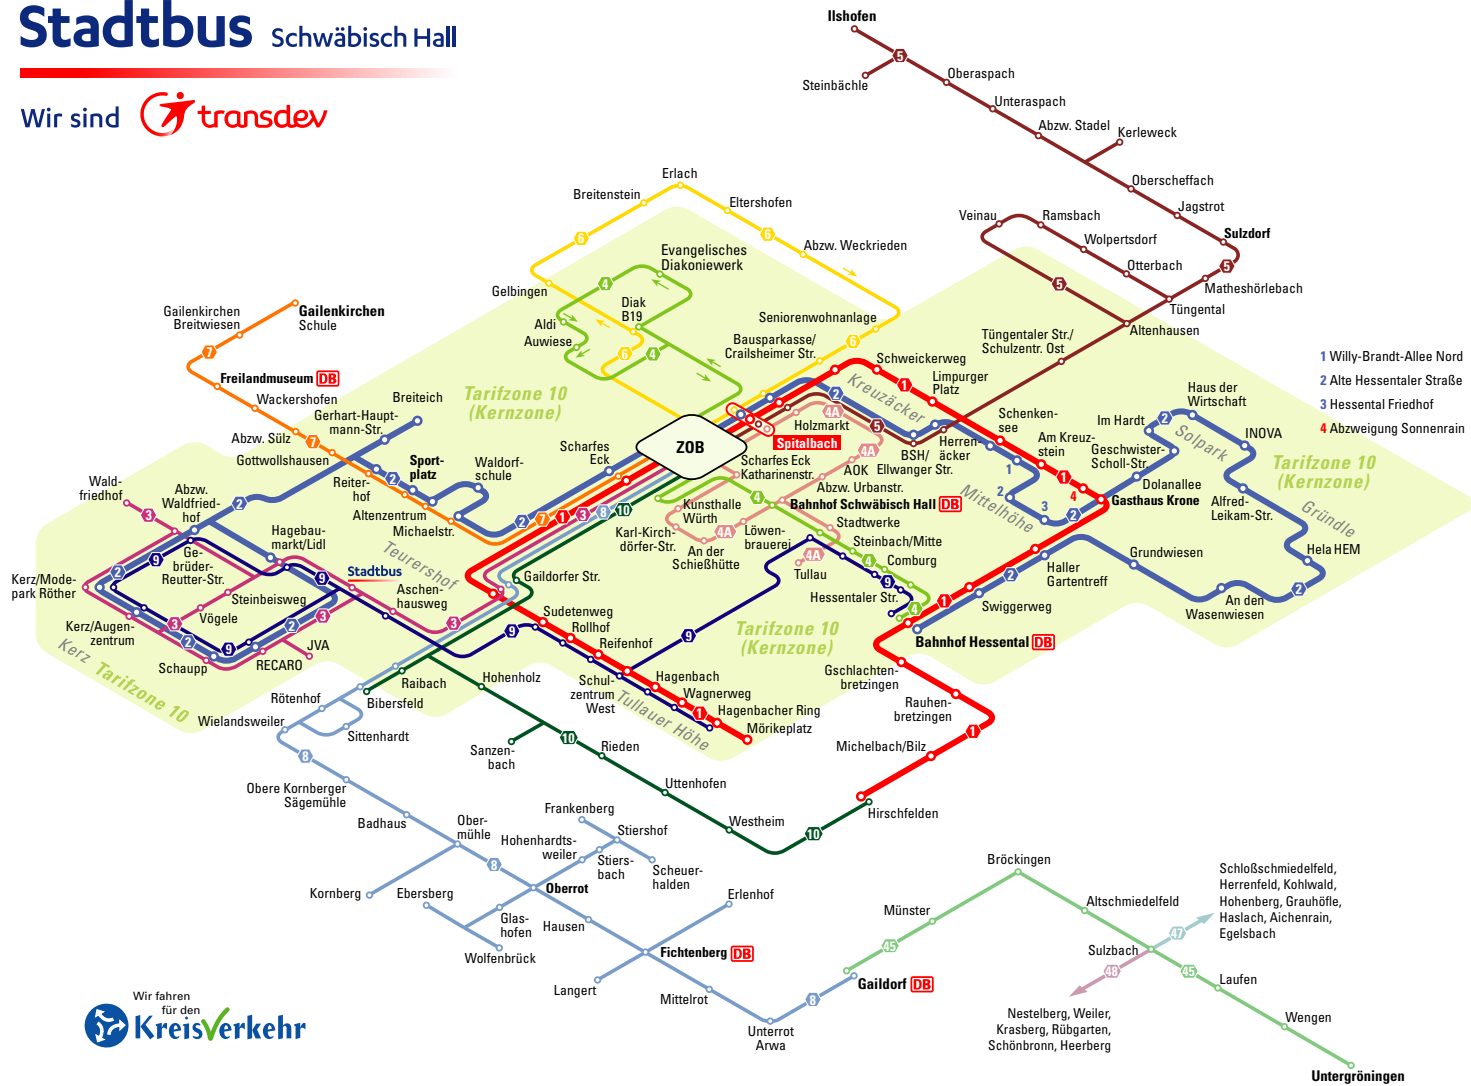

Stadtbus Schwäbisch Hall

Wir sind  transdev

- 1 Willy-Brandt-Allee Nord
- 2 Alte Hessentaler Straße
- 3 Hessental Friedhof
- 4 Abzweigung Sonnenrain

Wir fahren für den  Kreisverkehr

- 1 Tullauer Höhe – ZOB – Spitalbach – Kreuzäckersiedlg. – Hesselental – Michelbach/Bilz – Hirschfelden
- 2 Kerz – Handelszentrum West – Breiteich – Teurershof – ZOB – Spitalbach – Schenkensee – Mittelhöhe – Solpark – Gründle – Grundwiesenweg – Hesselental
- 3 ZOB – Handelszentrum West – Kerz – Waldfriedhof – Handelszentrum West – ZOB
- 4 Ev. Diakoniewerk – ZOB – Steinbach – Bahnhof Hesselental
- 4A ZOB – Spitalbach – AOK – Löwenbrauerei – Tullau – Kunsthalle Würth – ZOB
- 5 ZOB – Spitalbach – Tüngental – Sulzdorf – Ilshofen
- 6 ZOB – Gelbingen – Breitenstein – Eltershofen – ZOB
- 7 ZOB – Teurershof – Gottwollshausen – Wackershofen – Gailenkirchen
- 8 Schwäbisch Hall – Bibersfeld – Oberrot – Fichtenberg – Gaildorf
- 9 Kerz – Handelszentrum West – Tullauer Höhe – Steinbach – BfH Hesselental
- 10 ZOB – Hohenholz – Rieden – Uttenhofen – Westheim – Hirschfelden
- 45 Gaildorf – Sulzbach/Laufen – Untergröningen