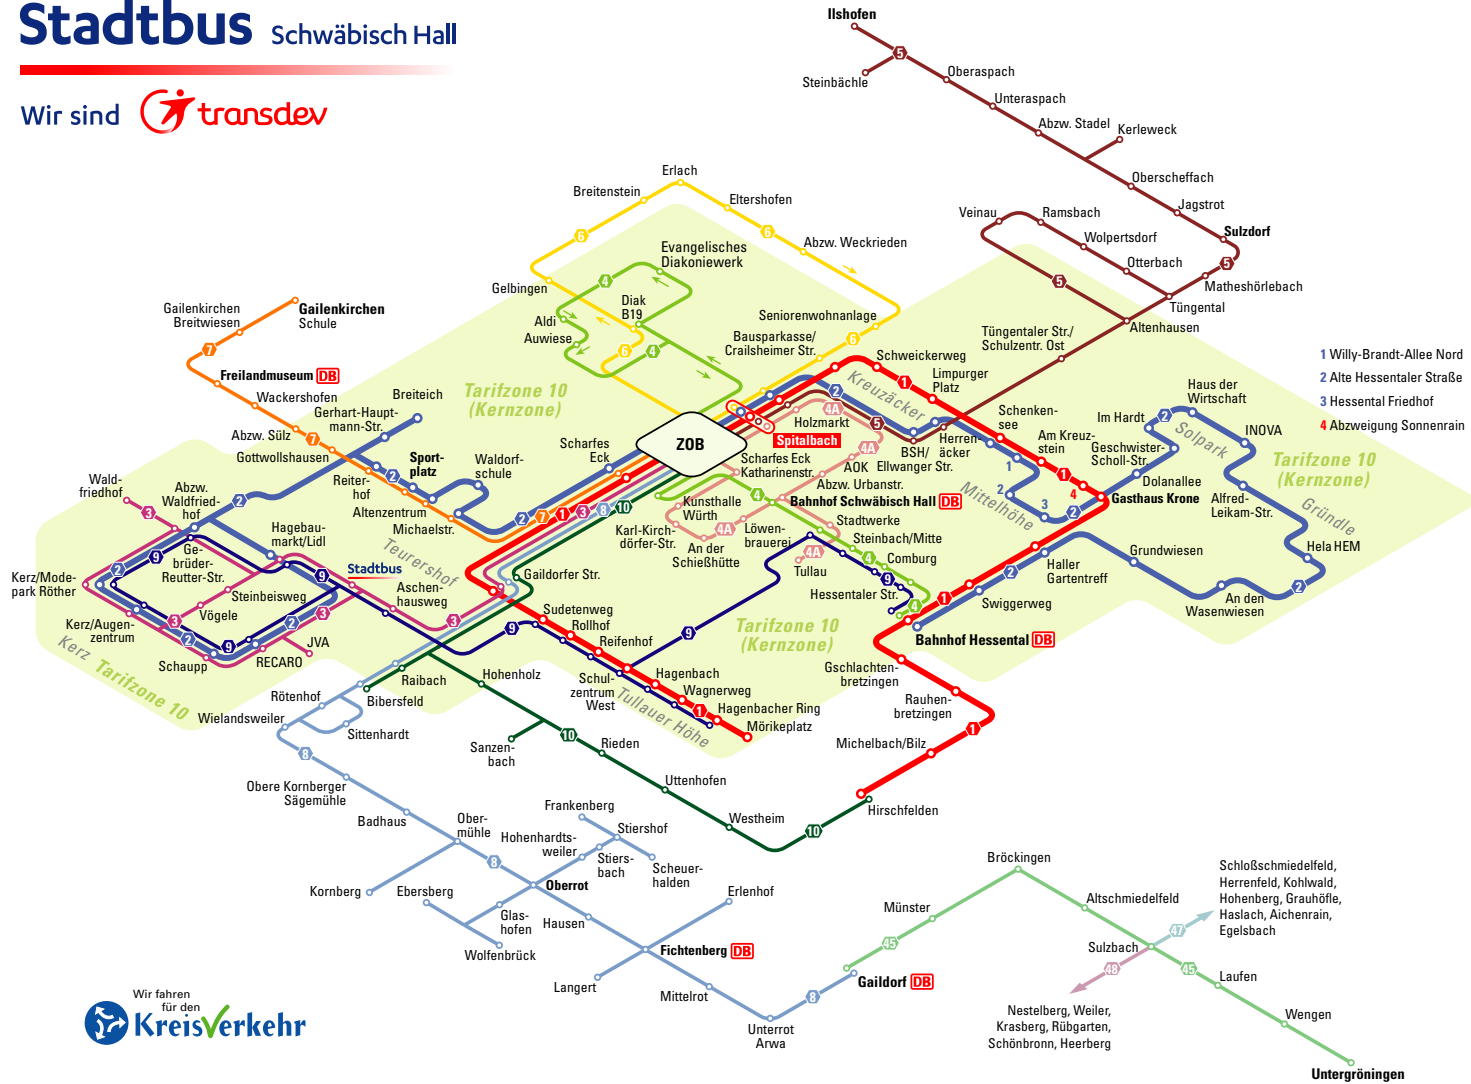

Stadtbus Schwäbisch Hall

Wir sind  transdev

- 1 Willy-Brandt-Allee Nord
- 2 Alte Hesselentaler Straße
- 3 Hesselental Friedhof
- 4 Abzweigung Sonnenrain

Wir fahren für den  Kreisverkehr

- 1 Tullauer Höhe – ZOB – Spitalbach – Kreuzäckersiedlg. – Hesselental – Michelbach/Bilz – Hirschfelden
- 2 Kerz – Handelszentrum West – Breiteich – Teurershof – ZOB – Spitalbach – Schenkensee – Mittelhöhe – Solpark – Gründle – Grundwiesenweg – Hesselental
- 3 ZOB – Handelszentrum West – Kerz – Waldfriedhof – Handelszentrum West – ZOB
- 4 Ev. Diakoniewerk – ZOB – Steinbach – Bahnhof Hesselental
- 4A ZOB – Spitalbach – AOK – Löwenbrauerei – Tullau – Kunsthalle Würth – ZOB

- 5 ZOB – Spitalbach – Tüngental – Sulzdorf – Ilshofen
- 6 ZOB – Gelbingen – Breitenstein – Eltershofen – ZOB
- 7 ZOB – Teurershof – Gottwollshausen – Wackershofen – Gailenkirchen
- 8 Schwäbisch Hall – Bibersfeld – Oberrot – Fichtenberg – Gaildorf
- 9 Kerz – Handelszentrum West – Tullauer Höhe – Steinbach – Bhf Hesselental
- 10 ZOB – Hohenholz – Rieden – Uttenhofen – Westheim – Hirschfelden
- 45 Gaildorf – Sulzbach/Laufen – Untergröningen