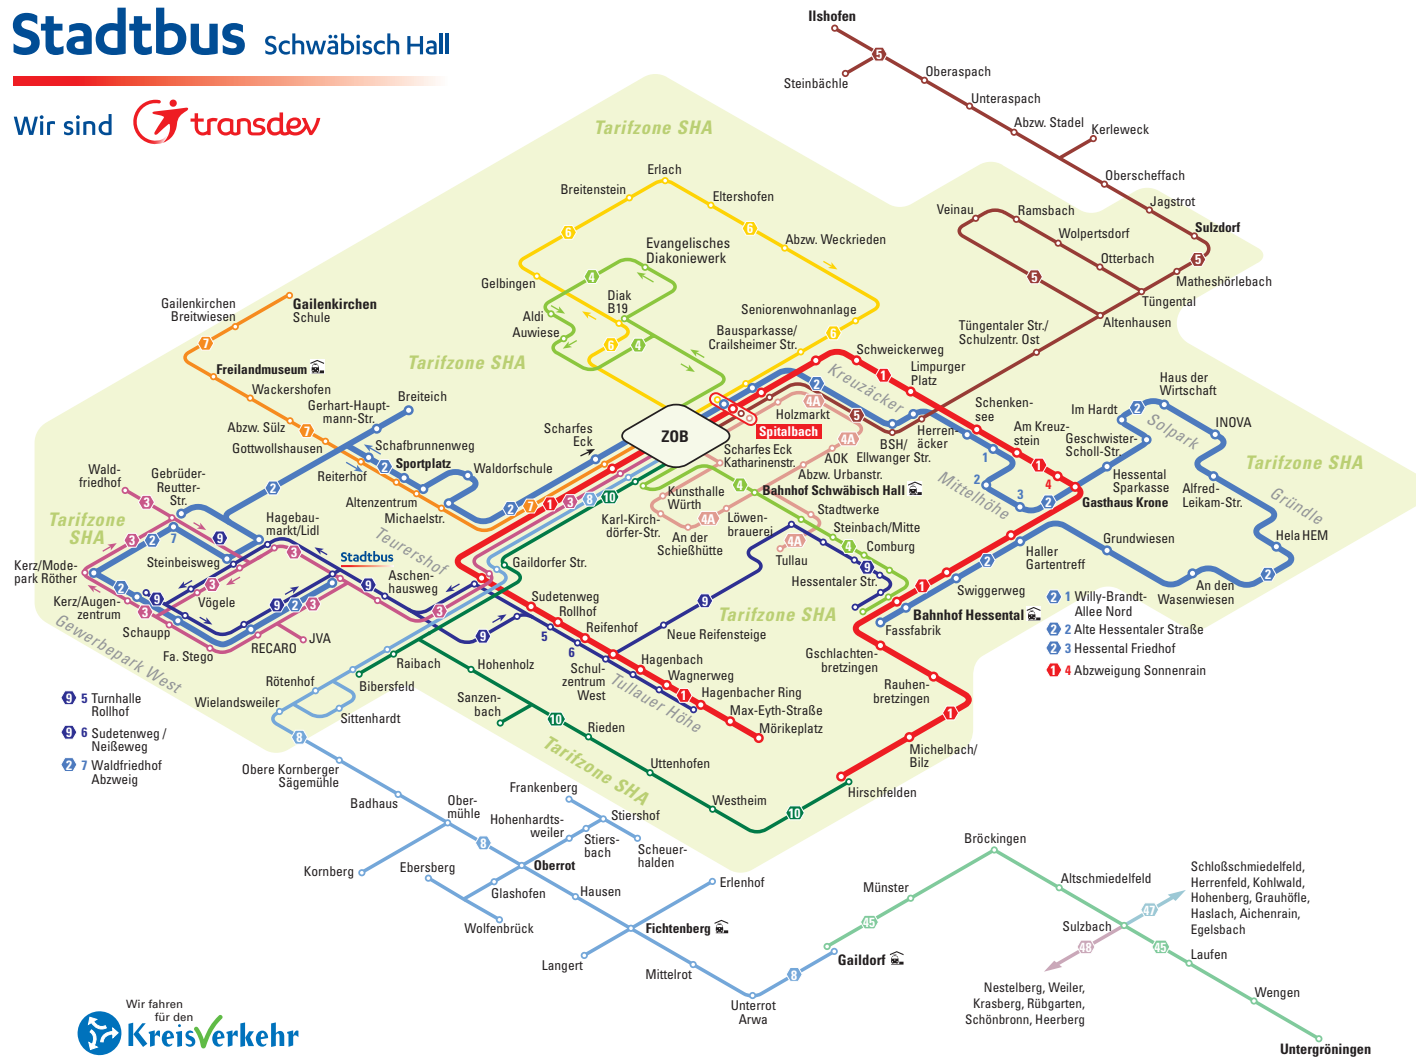

Stadtbus Schwäbisch Hall

Wir sind  transdev

Wir fahren für den  Kreisverkehr

- 1 Tullauer Höhe – ZOB – Spitalbach – Kreuzäcker – Schenkensee – Mittelhöhe – Bhf. Hesselental – Michelbach/Bilz – Hirschfelden
- 2 Gewerbepark West – Breiteich – Teurershof – ZOB – Spitalbach – Schenkensee – Mittelhöhe – Solpark – Gründle – Grundwiesenweg – Bhf. Hesselental – Fassfabrik
- 3 ZOB – Gewerbepark West – Waldfriedhof – ZOB
- 4 Ev. Diakoniewerk – Auwiese – ZOB – Steinbach – Bhf. Hesselental – Fassfabrik
- 4A ZOB – Spitalbach – AOK – Löwenbrauerei – Tullau – Kunsthalle Würth – ZOB

- 5 ZOB – Spitalbach – Tüngental – Sulzdorf – Ilshofen
- 6 ZOB – Gelbingen – Breitenstein – Eltershofen – ZOB
- 7 ZOB – Teurershof – Gottwollshausen – Wackershofen – Gailenkirchen
- 8 ZOB – Bibersfeld – Oberrot – Fichtenberg – Gaildorf
- 9 Gewerbepark West – Tullauer Höhe – Steinbach – Bhf. Hesselental – Fassfabrik
- 10 ZOB – Hohenholz – Rieden – Uttenhofen – Westheim – Hirschfelden
- 45 Gaildorf – Sulzbach/Laufen – Untergröningen