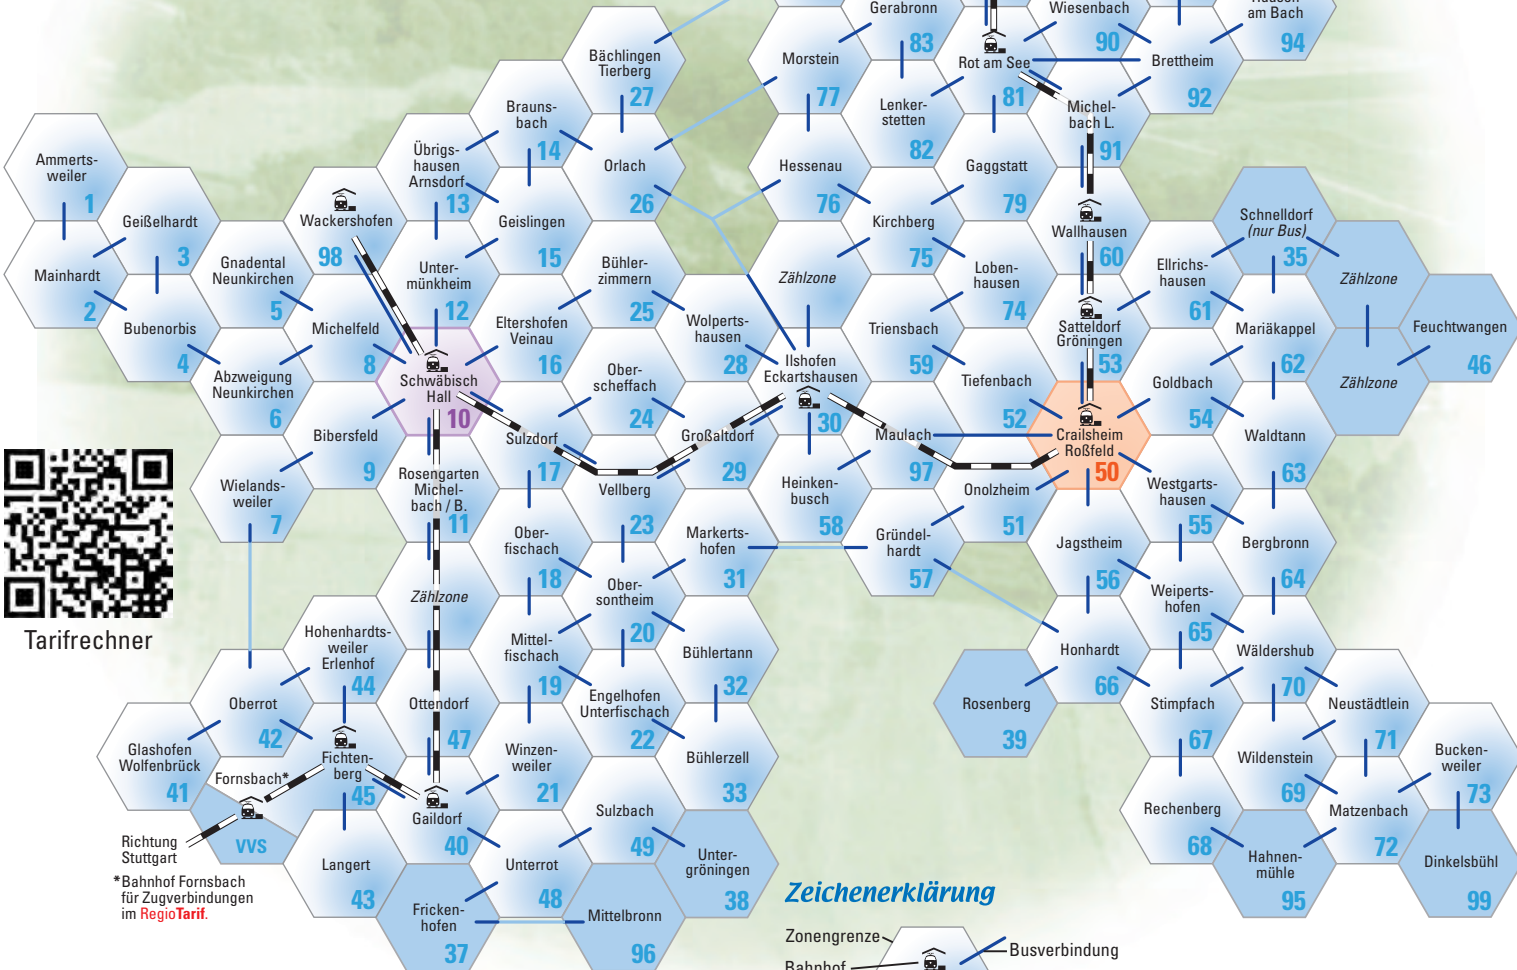

# Zonenplan RegioTarif

für den

Bus und Bahn im Landkreis Schwäbisch Hall

## Fahrpreisberechnung

Die Höhe des RegioTarifs richtet sich allein nach der Anzahl der durchfahrenen Tarifzonen auf dem Linienfahrweg (Anfangs- und Endzone einer Fahrt zählen mit).

Einen Tarifrechner finden Sie im Internet unter [www.kreisverkehr-sha.de](http://www.kreisverkehr-sha.de)

Erweiterung des HNV (Heilbronner - Hohenloher - Haller - Nahverkehr) bis Schwäbisch Hall: Für ein- und ausbrechende Fahrten gilt der HNV-Tarif. ([www.h3nv.de](http://www.h3nv.de))

NETZKARTEN	
RegioMonat Netz	142,00
RegioMonat S Netz	111,00
RegioAbo Netz	85,00
RegioAbo S Netz	49,00
Regio60plus	49,00

## Zeichenerklärung

Der RegioTarif gilt in den dunkler dargestellten Zonen nur für Fahrten von und in den Landkreis Schwäbisch Hall.